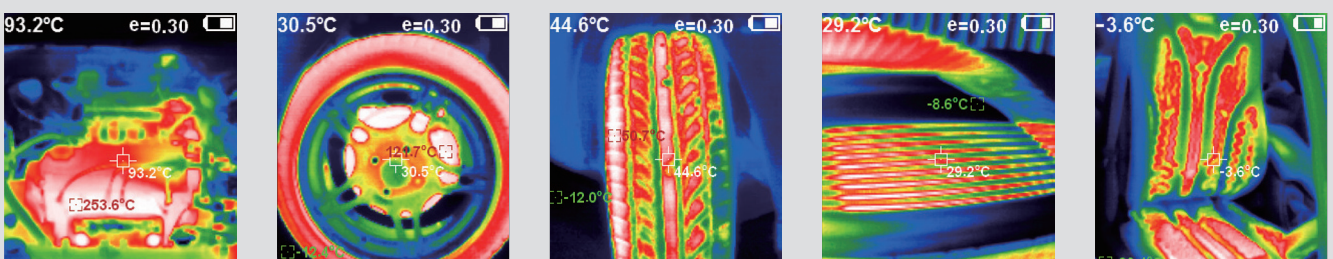

Αυτοκίνητο: Κινητήρας | Φρένα | Ελαστικά | Θερμενόμενα τζάμια και καθίσματα