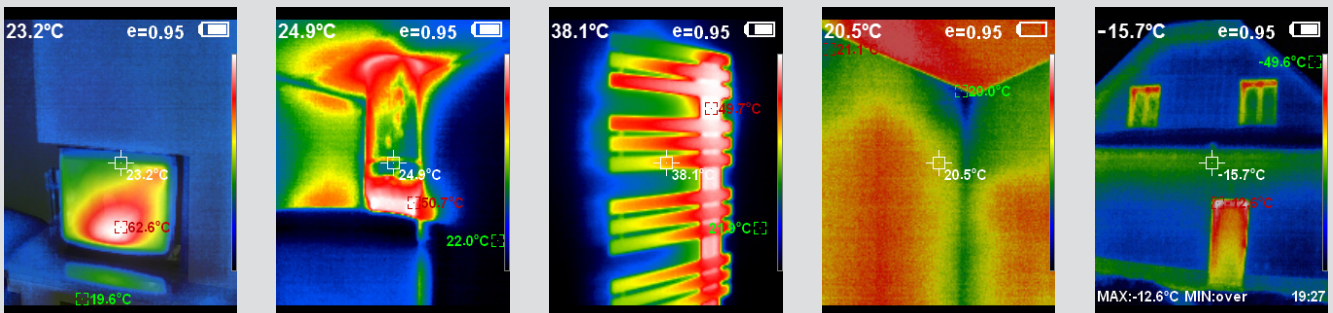

Η ικανότητα εκπομπής της επιφάνειας έχει τεράστια επίδραση στη θερμοκρασία της επιφάνειας που μετράμε.

Η κάμερα υπέρυθρων προσφέρει 4 τρόπους μέτρησης:

- αντικείμενο με τραχιά επιφάνεια (0,95)
- ημι-ματ αντικείμενο (0,85)
- ημι-γυαλιστερό αντικείμενο (0,60)
- γυαλιστερό αντικείμενο (0,30)

Μεγάλο εύρος χρωμάτων.

Οι ιριδίζουσες, ζεστές και ψυχρές χρωματικές παλέτες, στοχεύουν στην εμφάνιση των χρωμάτων και χρησιμοποιούνται για τη βελτίωση της χρωματικής αντίθεσης μεταξύ υψηλής και χαμηλής θερμοκρασίας. Οι ασπρόμαυρες παλέτες εμφανίζουν επίσης γραμμικά χρώματα.

Κτίριο: Τζάκια | Καμινάδες | Θερμαντικά σώματα | Θερμογέφυρες κτιρίων εσωτερικά, εξωτερικά.