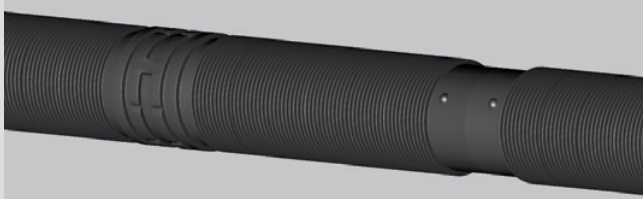

FLEXBOX

Kainynas

FLEXBOX dėžė su 50 m lankstaus vamzdžio DN80

PPRFB8

582,20 EUR

Lankstus vamzdis: 50 m

Dėžės matmenys: 1020 × 1034 × 820 mm