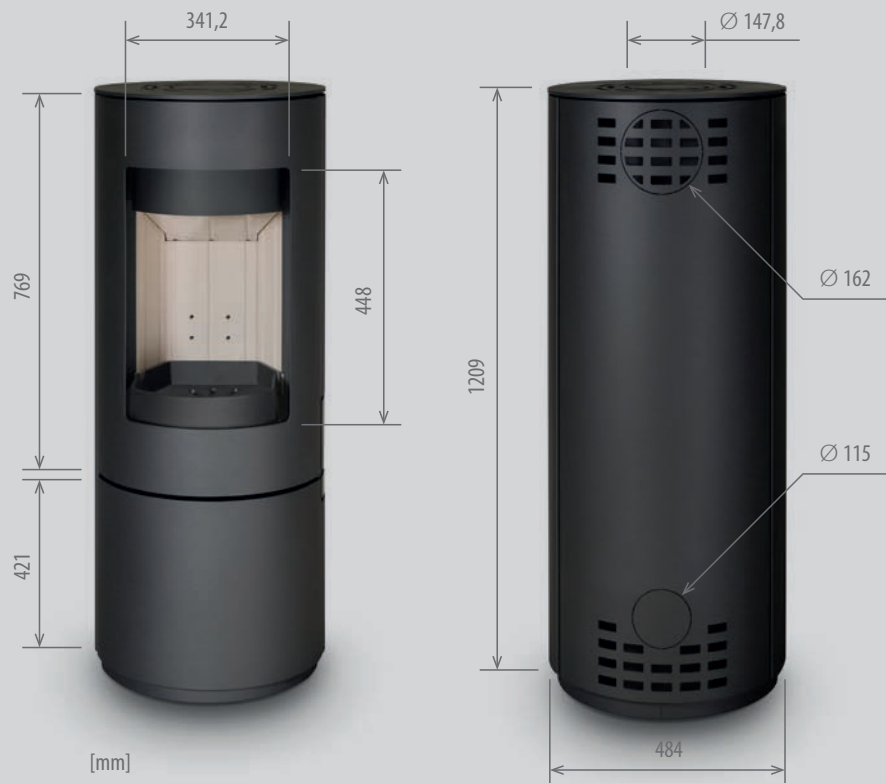

Výhody:

- Kamna mohou být použita v nízkoenergetických domech
- Bílá žárobetonová vyzdívka ve spalovací komoře
- Elegantně integrovaná klika dveří
- Na povrchu kamen použita speciální nekouřivá barva
- Možnost napojení na centrální přívod vzduchu
- Jednopáčkové ovládání primárního a sekundárního vzduchu
- Celolitinový rošt
- Samozavírací systém dveří
- Dvouzámkové uzavírání dveří pro dosažení lepší těsnosti
- Záruka 5 let

Parametry:

Hmotnost	130 kg
Výška	1209 mm
Šířka	484 mm
Hloubka	484 mm
Redukovatelný výkon ¹⁾	4–7 kW
Jmenovitý výkon ²⁾	6,1 kW
Účinnost	81,7 %
Požadovaný komínový tah	12 Pa
Průměr odvodu spalin	150 mm
Přívod vzduchu	100 mm
Max. délka polen	400 mm
Horní/Zadní vývod	Ano/Ano

4–7 kW

6,1 kW

400 mm

1,48 kg/h

81,7 %

12 Pa

¹⁾ 4–7 kW ~ 0,94–1,75 kg suchého dřeva o vlhkosti 20 % za hodinu provozu

²⁾ 6,1 kW ~ 1,48 kg suchého dřeva o vlhkosti 20 % za hodinu provozu