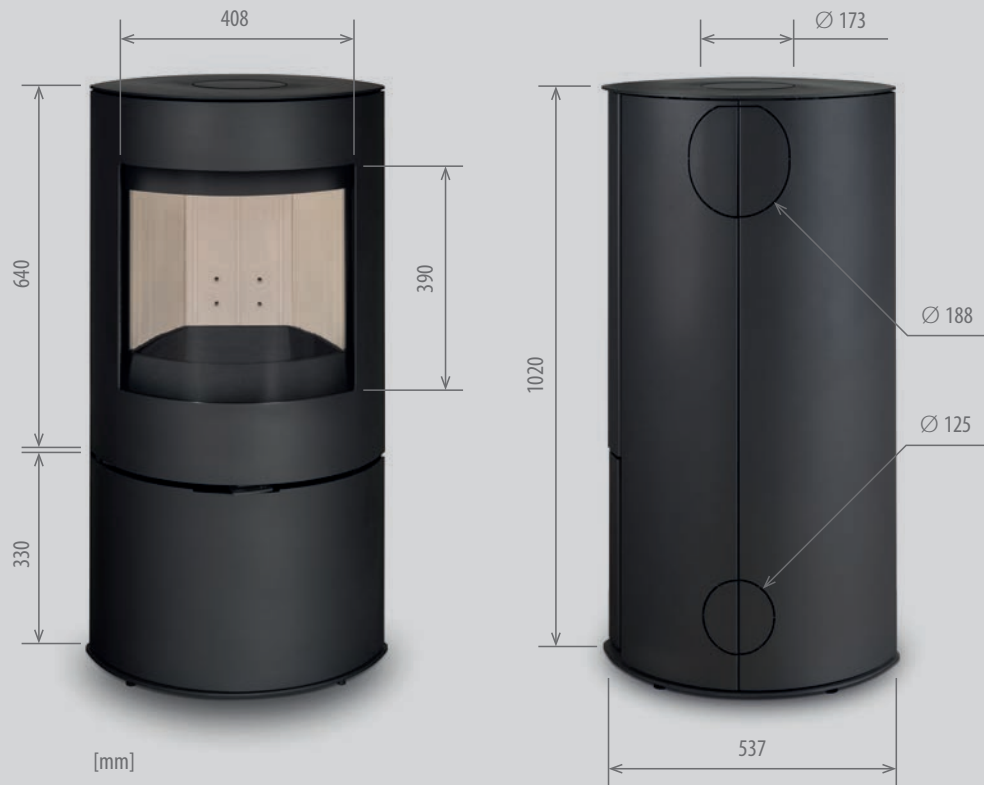

Výhody:

- Kamna mohou být použita v nízkoenergetických domech
- Bílá žárobetonová vyzdívka ve spalovací komoře
- Elegantní integrovaná klika, skrytá za dveřmi
- Na povrchu kamen použita speciální nekouřivá barva
- Možnost napojení na centrální přívod vzduchu
- Jednopáčkové ovládání primárního a sekundárního vzduchu
- Celolitinový rošt
- Samozavírací systém dveří
- Dvouzámkové uzavírání pro dosažení lepší těsnosti
- Záruka 5 let

Parametry:

Hmotnost	118 kg
Výška	1020 mm
Šířka	537 mm
Hloubka	413 mm
Redukovatelný výkon ¹⁾	4–6,5 kW
Jmenovitý výkon ²⁾	5,6 kW
Účinnost	80,7 %
Požadovaný komínový tah	12 Pa
Průměr odvodu spalin	150 mm
Přívod vzduchu	100 mm
Max. délka polen	350 mm
Horní/Zadní vývod	Ano/Ano

4–6,5 kW

5,6 kW

350 mm

1,36 kg/h

80,7 %

12 Pa

¹⁾ 4–6,5 kW ~ 0,94–1,63 kg suchého dřeva o vlhkosti 20 % za hodinu provozu

²⁾ 5,6 kW ~ 1,36 kg suchého dřeva o vlhkosti 20 % za hodinu provozu