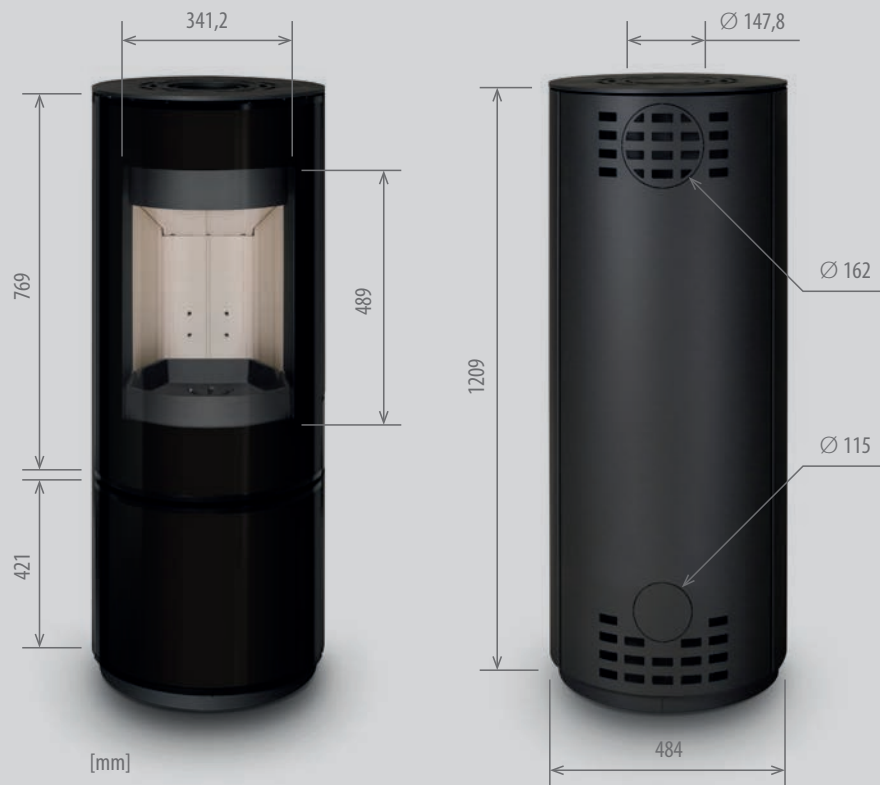

Výhody:

- Kamna mohou být použita v nízkoenergetických domech
- Bílá žárobetonová vyzdívka ve spalovací komoře
- Elegantně integrovaná klika dveří
- Na povrchu kamen použita speciální nekouřivá barva
- Možnost napojení na centrální přívod vzduchu
- Jednopáčkové ovládání primárního a sekundárního vzduchu
- Celolitínový rošt
- Samozavírací systém dveří
- Dvouzámkové uzavírání dveří pro dosažení lepší těsnosti
- Šuplíková dvířka s integrovaným černým sklem
- Záruka 5 let

Parametry:

Hmotnost	130 kg
Výška	1209 mm
Šířka	484 mm
Hloubka	484 mm
Redukovatelný výkon ¹⁾	4–7 kW
Jmenovitý výkon ²⁾	6,1 kW
Účinnost	81,7 %
Požadovaný komínový tah	12 Pa
Průměr odvodu spalin	150 mm
Přívod vzduchu	100 mm
Max. délka polen	400 mm
Horní/Zadní vývod	Ano/Ano

¹⁾ 4–7 kW ~ 0,94–1,75 kg suchého dřeva o vlhkosti 20 % za hodinu provozu

²⁾ 6,1 kW ~ 1,48 kg suchého dřeva o vlhkosti 20 % za hodinu provozu