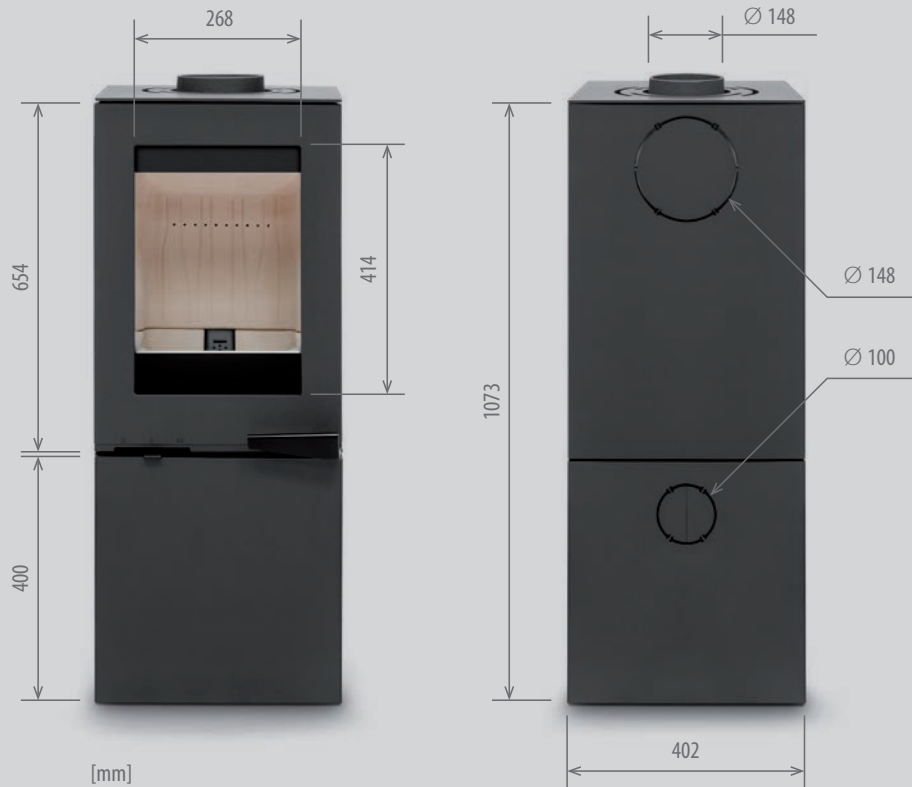

Výhody:

- Jako model s nejnižším výkonem v řadě Hearth je ideální pro nízkoenergetické či pasivní domy
- Lze připojit na koncentrické řešení komínu
- Bílá žárobetonová vyzdívka ve spalovací komoře
- Na povrchu kamen použita speciální nekouřivá barva
- Možnost napojení na centrální přívod vzduchu
- Jednopáčkové ovládání primárního a sekundárního vzduchu
- Samozavírací systém dveří
- Dvouzámkové uzavírání pro dosažení lepší těsnosti
- Podstavec pro uložení dříví nebo příslušenství

Parametry:

Hmotnost	115 kg
Výška	1073 mm
Šířka	428 mm
Hloubka	369 mm
Redukovatelný výkon ¹⁾	3,5–6 kW
Jmenovitý výkon ²⁾	5,6 kW
Účinnost	80,4 %
Požadovaný komínový tah	12 Pa
Průměr odvodu spalin	150 mm
Přívod vzduchu	100 mm
Max. délka polen	300 mm
Horní/Zadní vývod	Ano/Ano

3,5–6 kW

5,6 kW

300 mm

1,36 kg/h

80,4 %

12 Pa

¹⁾ 3,5–6 kW ~ 0,82–1,50 kg suchého dřeva o vlhkosti 20 % za hodinu provozu

²⁾ 5,6 kW ~ 1,36 kg suchého dřeva o vlhkosti 20 % za hodinu provozu